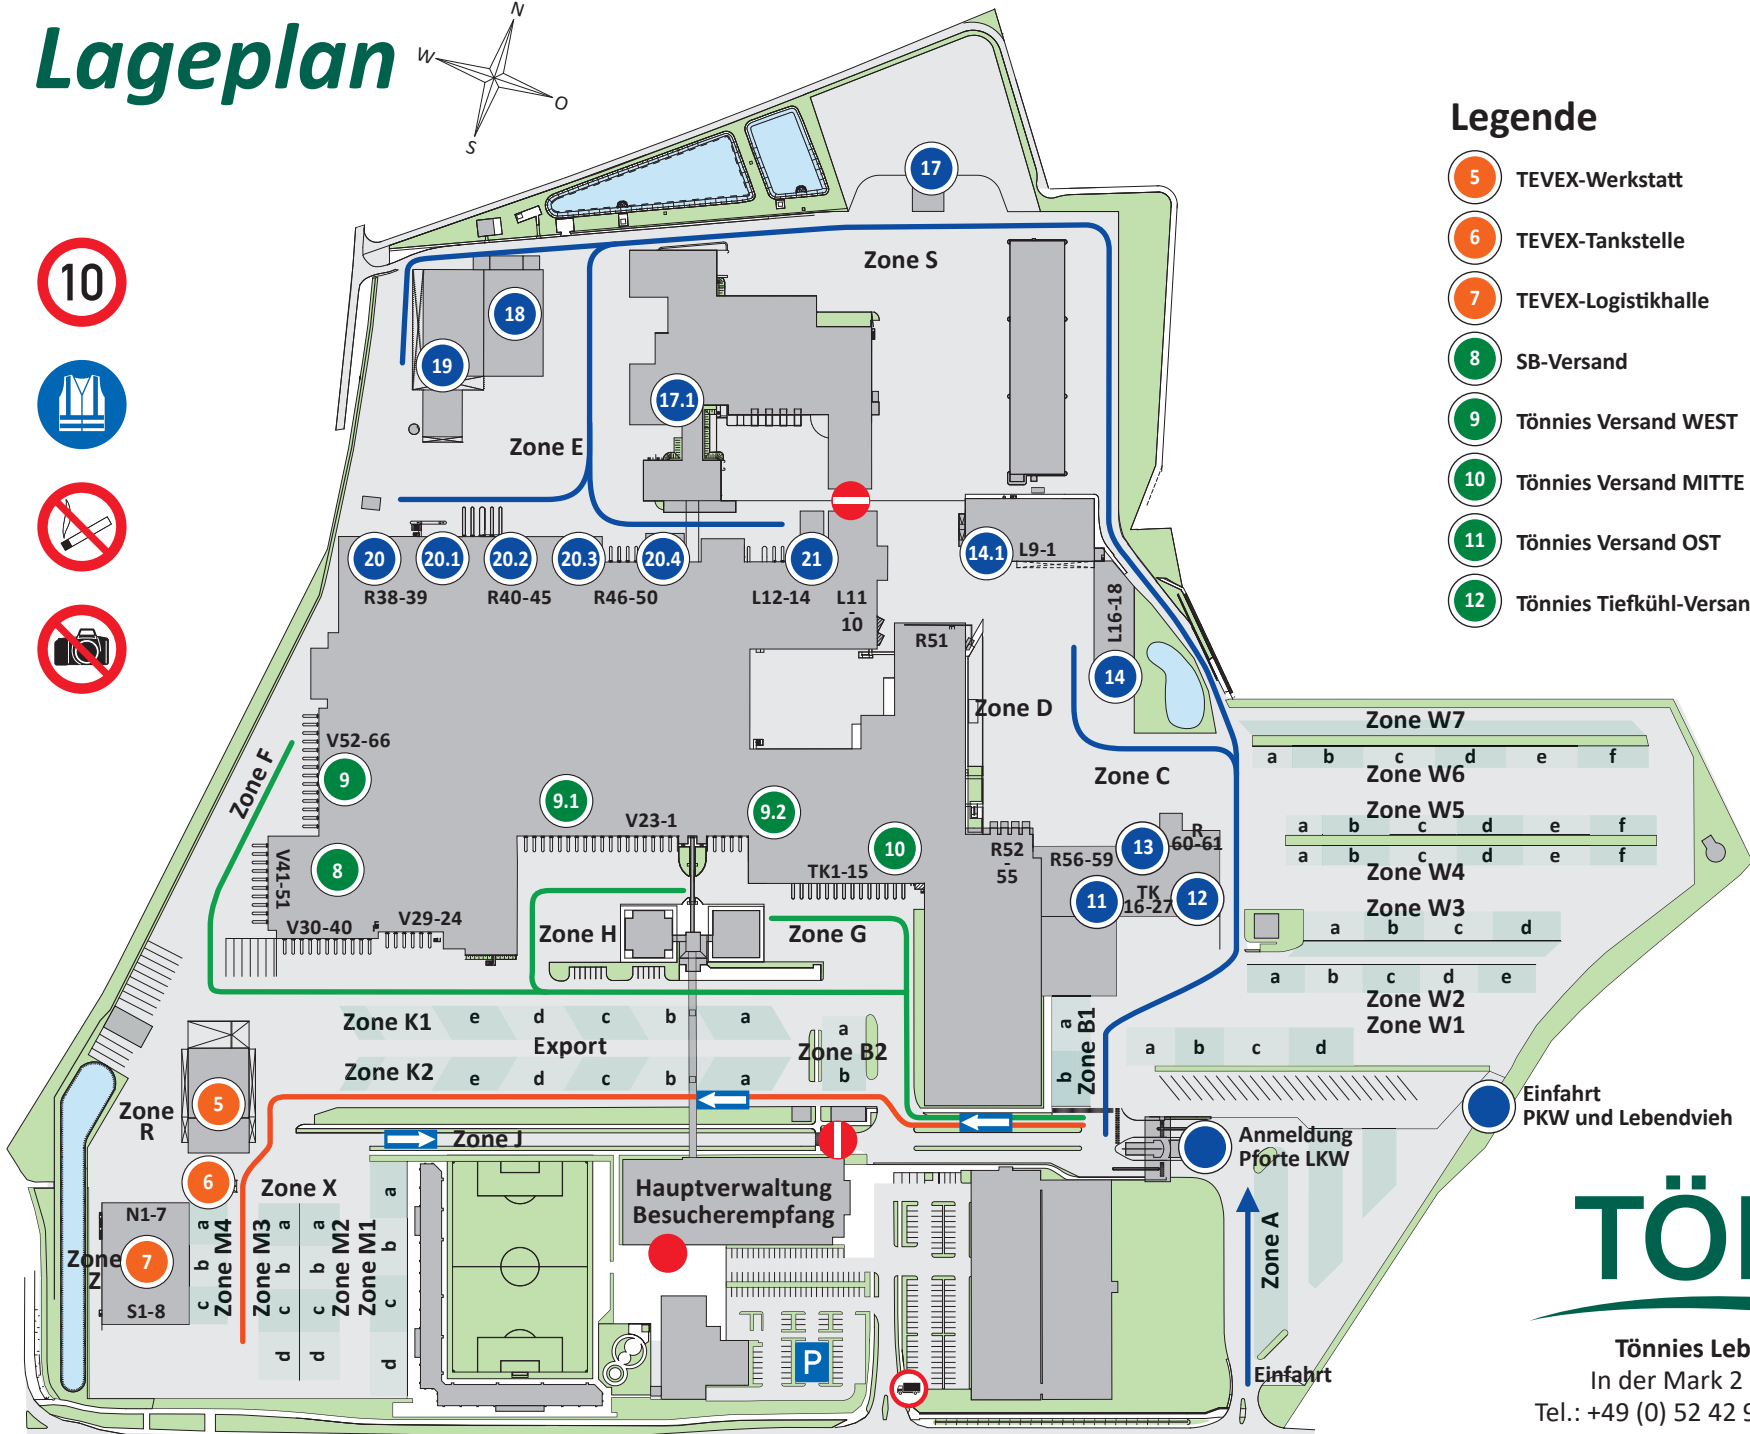

Lageplan

Legende

- | | |
|--------------------------|-----------------------------|
| TEVEX-Werkstatt | TK-Container / Asien |
| TEVEX-Tankstelle | Hilfsstofflager OST |
| TEVEX-Logistikhalle | Anlieferung Asien OST |
| SB-Versand | Leergut/Holz-Paletten |
| Tönnies Versand WEST | Leergut/Kunststoff-Behälter |
| Tönnies Versand MITTE | Abfall-Container |
| Tönnies Versand OST | Kuttellei |
| Tönnies Tiefkühl-Versand | Acontex |
| | Zentrallager Technik |
| | Anlieferung Asien WEST |
| | Anlieferung Rindfleisch |
| | Warenannahme Tillman's |
| | Hilfsstofflager WEST |
| | Anlieferung Schwein |
| | Nebenprodukte |